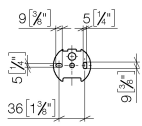

83 210 361

- Breite 85 mm
- Höhe 70 mm
- Rosette Ø 60 mm
- Ausladung 485 mm

	Messing (23kt Gold)	83 210 361-09
	Chrom	83 210 361-00
	Platin gebürstet	83 210 361-06
	Platin	83 210 361-08
	Messing gebürstet (23kt Gold)	83 210 361-28
	Dark Platinum gebürstet	83 210 361-99

83 210 361

mm [inches]

83 210 361

Ersatzteile für die
anderen
Oberflächenvarianten
finden Sie hier:
Chrom

Ersatzteilstückliste

Nr.	Artikelnummer	Benennung	Verbaumenge	Lieferzeit
1	08 30 30 501-09	Kappe	1	40
2	08 31 11 500 90	Schraube	1	2
3	08 30 11 501 90	Scheibe	2	2
4	90 17 50 501 00-09	Halter	1	-
Ersatzteil nicht mehr bestellbar, bitte bestellen Sie den Nachfolgeartikel				
5	08 30 11 521-09	Ring	1	40
6	04 31 11 140 00 90	Stift	1	2
7	08 17 36 508-09	Halter	1	40
8	05 17 97 507 00 90	Befestigungssatz	1	2