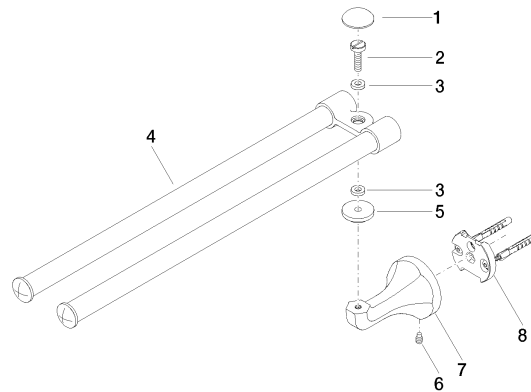

83 210 361

- Breite 85 mm
- Höhe 70 mm
- Rosette Ø 60 mm
- Ausladung 485 mm

	Messing (23kt Gold)	83 210 361-09
	Chrom	83 210 361-00
	Platin gebürstet	83 210 361-06
	Platin	83 210 361-08
	Messing gebürstet (23kt Gold)	83 210 361-28
	Dark Platinum gebürstet	83 210 361-99

83 210 361

mm [inches]

83 210 361

Ersatzteile für die
anderen
Oberflächenvarianten
finden Sie hier:
Chrom

Ersatzteilstückliste

Nr.	Artikelnummer	Benennung	Verbaumenge	Lieferzeit
1	08 30 30 501-09	Kappe	1	40
2	08 31 11 500 90	Schraube	1	2
3	08 30 11 501 90	Scheibe	2	2
4	90 17 50 501 00-09	Halter	1	-
Ersatzteil nicht mehr bestellbar, bitte bestellen Sie den Nachfolgeartikel				
5	08 30 11 521-09	Ring	1	40
6	04 31 11 140 00 90	Stift	1	2
7	08 17 36 508-09	Halter	1	40
8	05 17 97 507 00 90	Befestigungssatz	1	2