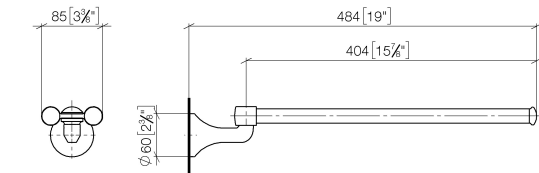

83 210 361

- Breite 85 mm
- Höhe 70 mm
- Rosette Ø 60 mm
- Ausladung 485 mm

	Messing (23kt Gold)	83 210 361-09
	Chrom	83 210 361-00
	Platin gebürstet	83 210 361-06
	Platin	83 210 361-08
	Messing gebürstet (23kt Gold)	83 210 361-28
	Dark Platinum gebürstet	83 210 361-99

83 210 361

mm [inches]

83 210 361

Ersatzteile für die
anderen
Oberflächenvarianten
finden Sie hier:
Chrom

Ersatzteilstückliste

Nr.	Artikelnummer	Benennung	Verbaumenge	Lieferzeit
1	08 30 30 501-09	Kappe	1	40
2	08 31 11 500 90	Schraube	1	2
3	08 30 11 501 90	Scheibe	2	2
4	90 17 50 501 00-09	Halter	1	-
Ersatzteil nicht mehr bestellbar, bitte bestellen Sie den Nachfolgeartikel				
5	08 30 11 521-09	Ring	1	40
6	04 31 11 140 00 90	Stift	1	2
7	08 17 36 508-09	Halter	1	40
8	05 17 97 507 00 90	Befestigungssatz	1	2